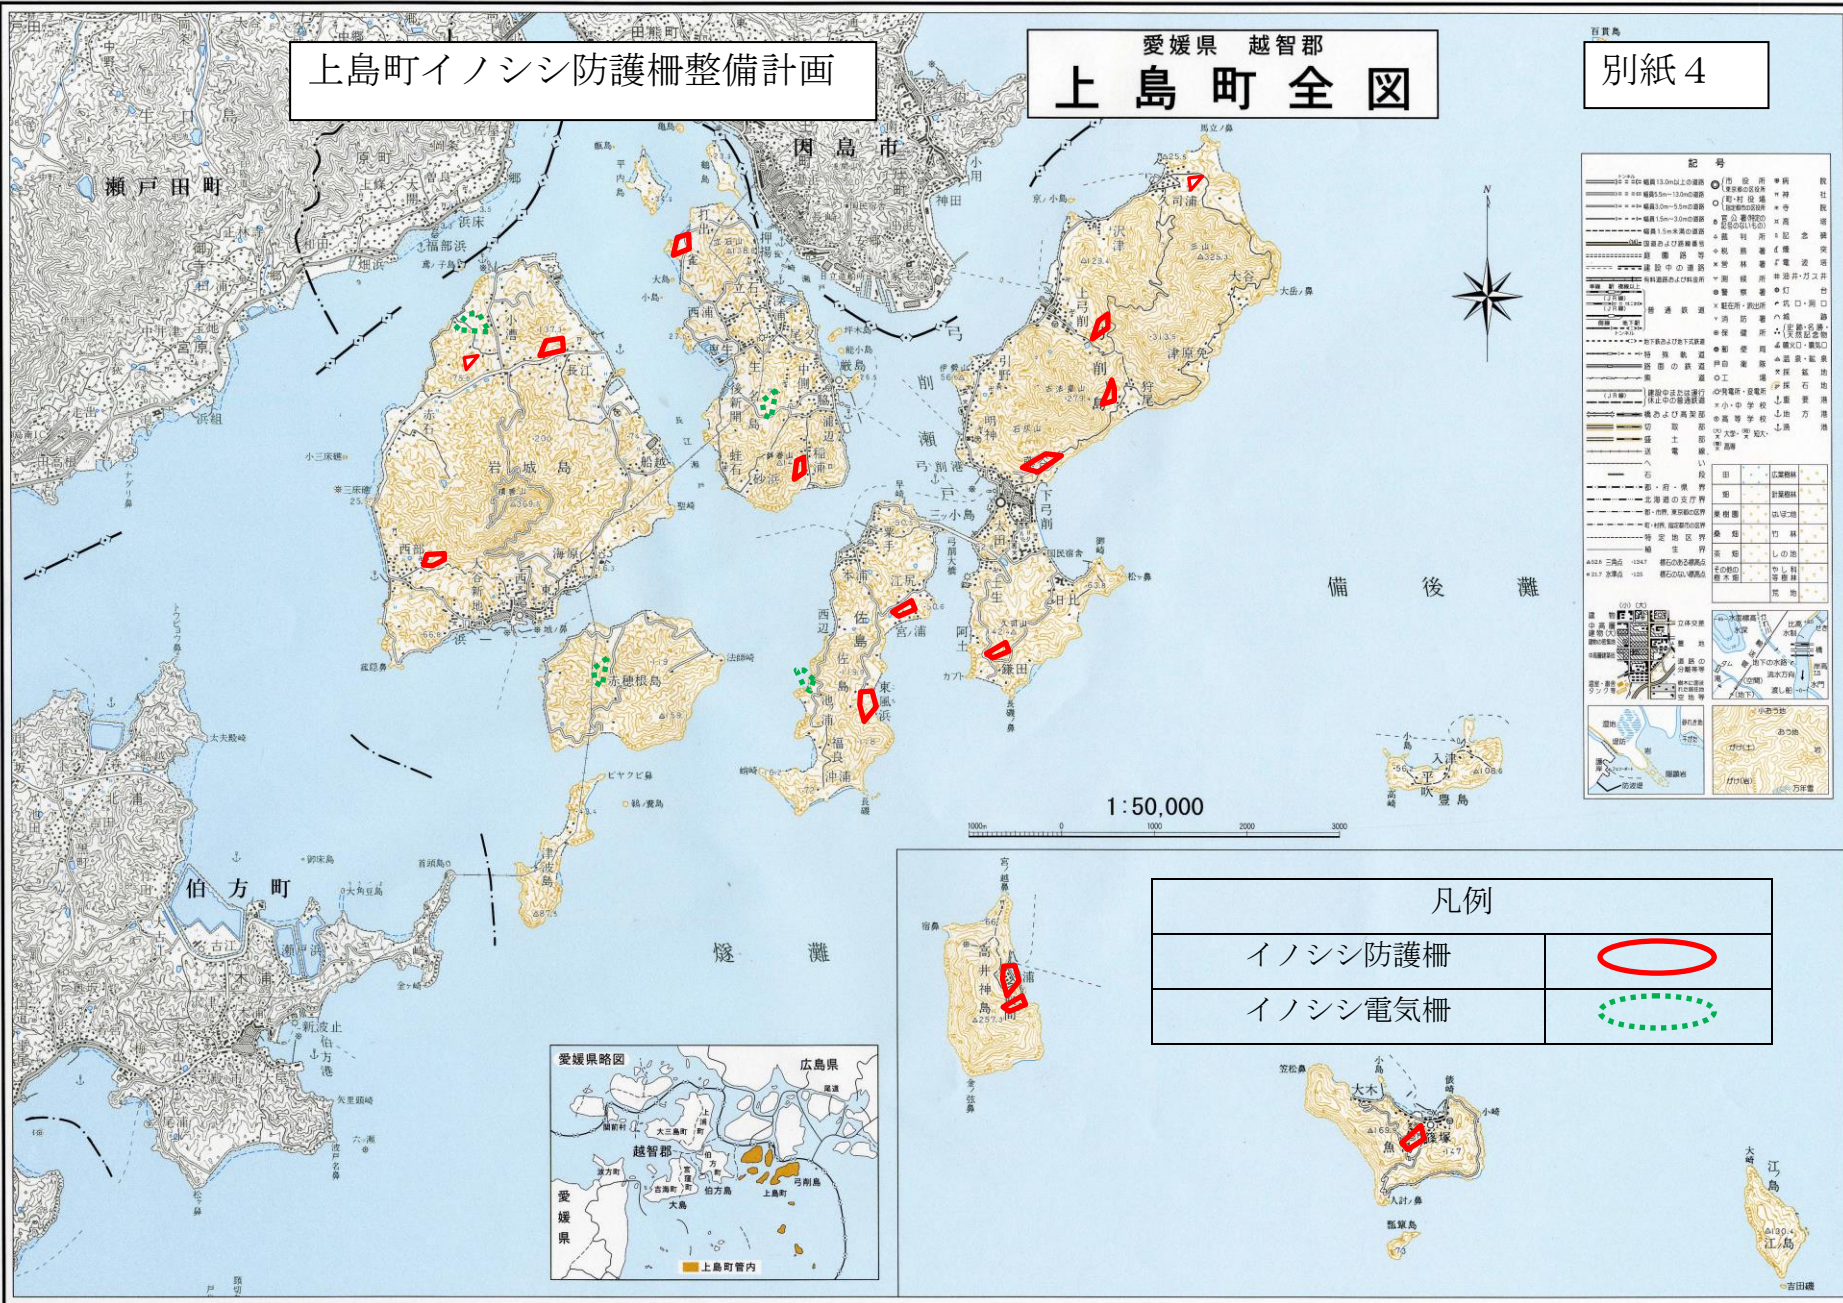

凡例

イノシシ・タヌキ捕獲箇所	●
カラス捕獲箇所	○

「この地図の作成に当たっては、国土地理院長の承認を得て、同院発行の5万分1地形図を複製したものである。(承認番号 平14四補、第196号)」

愛媛県越智郡上島町役場

上島町イノシシ防護柵整備計画

愛媛県 越智郡 上島町全図

別紙4

記号