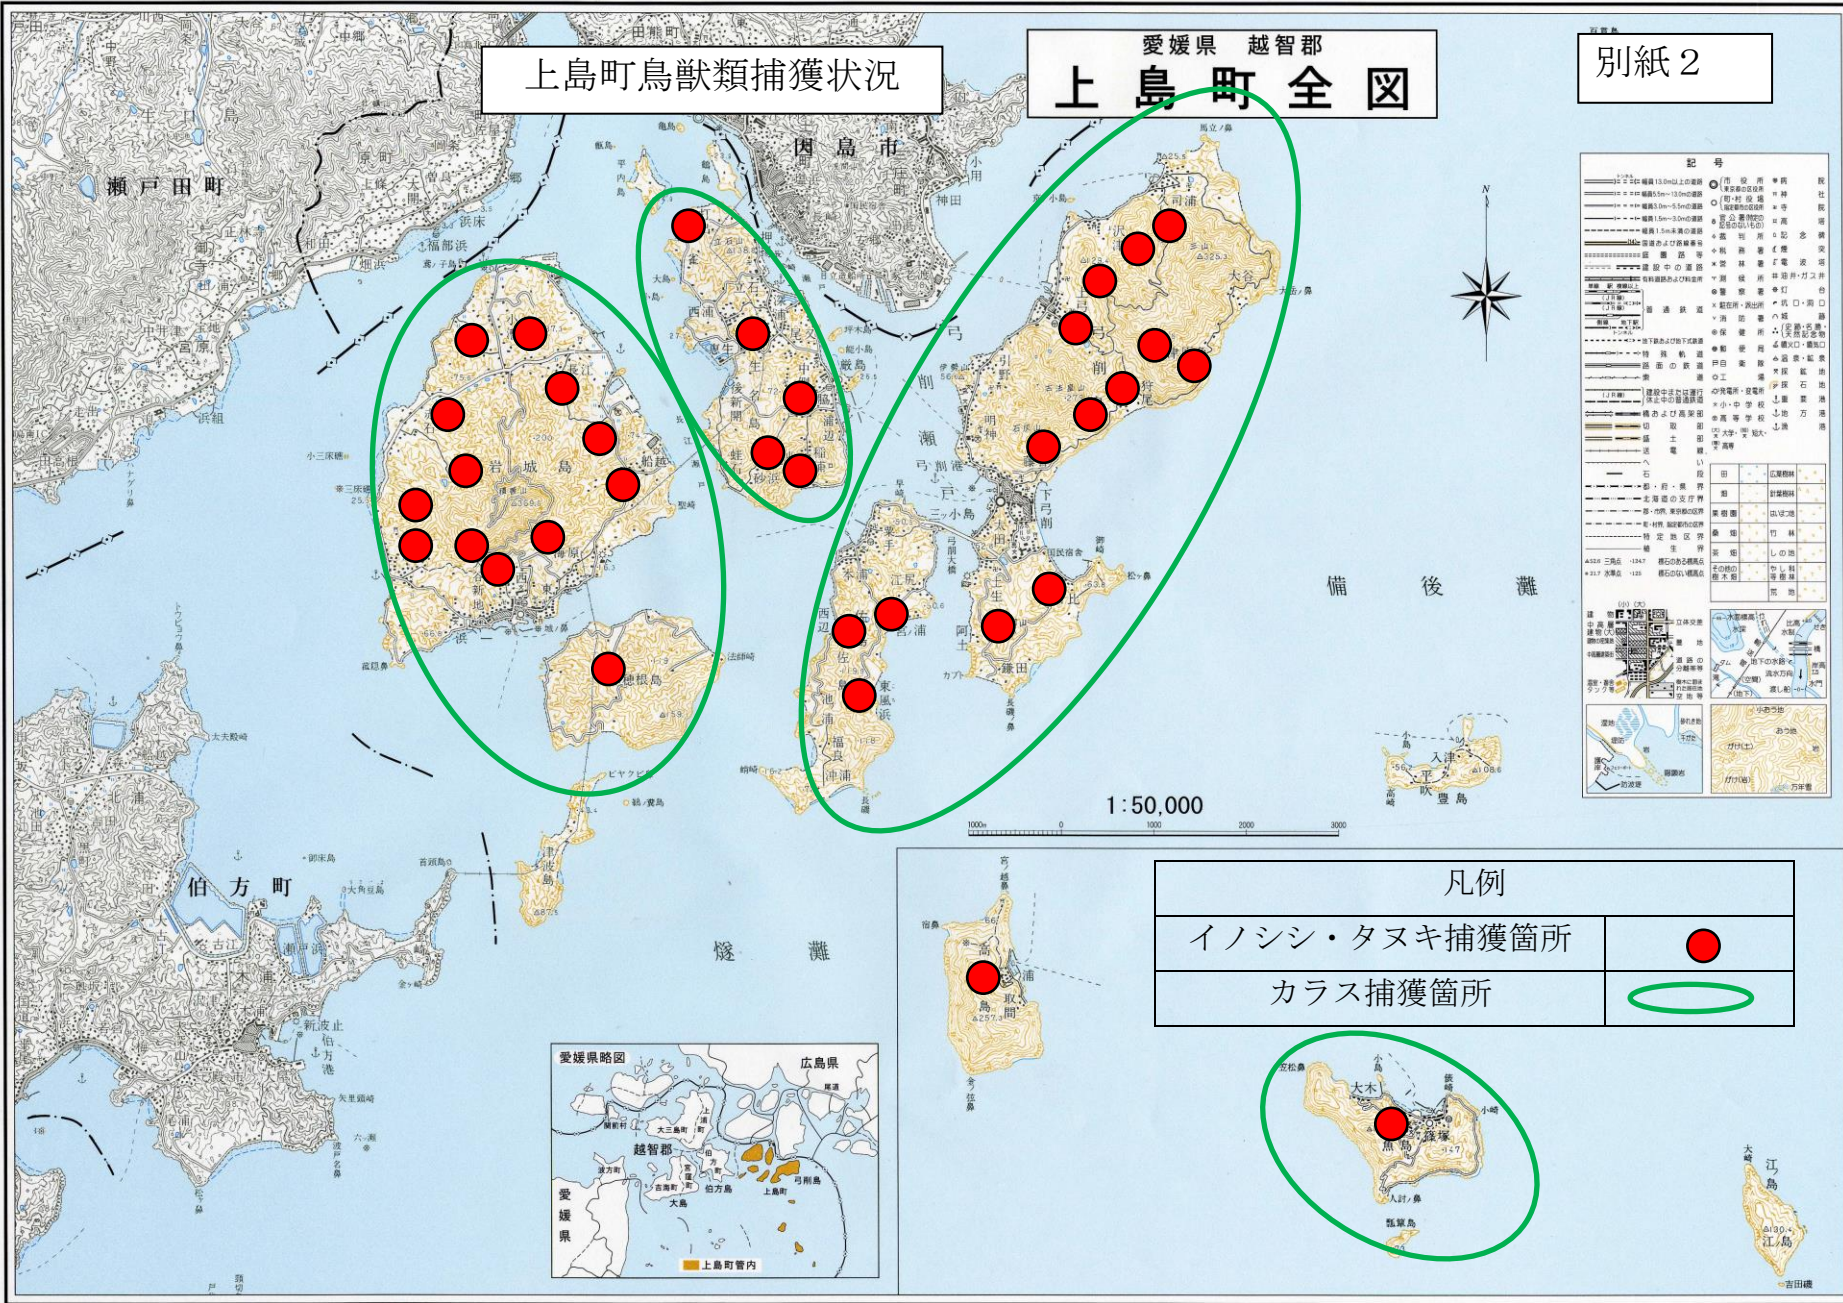

上島町鳥獣類捕獲状況

愛媛県 越智郡 上島町全図

別紙2

記号

1:50,000 縮尺	市界	町界	村界	支庁界
2:50,000 縮尺	市界	町界	村界	支庁界
3:50,000 縮尺	市界	町界	村界	支庁界
4:50,000 縮尺	市界	町界	村界	支庁界
5:50,000 縮尺	市界	町界	村界	支庁界
6:50,000 縮尺	市界	町界	村界	支庁界
7:50,000 縮尺	市界	町界	村界	支庁界
8:50,000 縮尺	市界	町界	村界	支庁界
9:50,000 縮尺	市界	町界	村界	支庁界
10:50,000 縮尺	市界	町界	村界	支庁界
11:50,000 縮尺	市界	町界	村界	支庁界
12:50,000 縮尺	市界	町界	村界	支庁界
13:50,000 縮尺	市界	町界	村界	支庁界
14:50,000 縮尺	市界	町界	村界	支庁界
15:50,000 縮尺	市界	町界	村界	支庁界
16:50,000 縮尺	市界	町界	村界	支庁界
17:50,000 縮尺	市界	町界	村界	支庁界
18:50,000 縮尺	市界	町界	村界	支庁界
19:50,000 縮尺	市界	町界	村界	支庁界
20:50,000 縮尺	市界	町界	村界	支庁界
21:50,000 縮尺	市界	町界	村界	支庁界
22:50,000 縮尺	市界	町界	村界	支庁界
23:50,000 縮尺	市界	町界	村界	支庁界
24:50,000 縮尺	市界	町界	村界	支庁界
25:50,000 縮尺	市界	町界	村界	支庁界
26:50,000 縮尺	市界	町界	村界	支庁界
27:50,000 縮尺	市界	町界	村界	支庁界
28:50,000 縮尺	市界	町界	村界	支庁界
29:50,000 縮尺	市界	町界	村界	支庁界
30:50,000 縮尺	市界	町界	村界	支庁界
31:50,000 縮尺	市界	町界	村界	支庁界
32:50,000 縮尺	市界	町界	村界	支庁界
33:50,000 縮尺	市界	町界	村界	支庁界
34:50,000 縮尺	市界	町界	村界	支庁界
35:50,000 縮尺	市界	町界	村界	支庁界
36:50,000 縮尺	市界	町界	村界	支庁界
37:50,000 縮尺	市界	町界	村界	支庁界
38:50,000 縮尺	市界	町界	村界	支庁界
39:50,000 縮尺	市界	町界	村界	支庁界
40:50,000 縮尺	市界	町界	村界	支庁界
41:50,000 縮尺	市界	町界	村界	支庁界
42:50,000 縮尺	市界	町界	村界	支庁界
43:50,000 縮尺	市界	町界	村界	支庁界
44:50,000 縮尺	市界	町界	村界	支庁界
45:50,000 縮尺	市界	町界	村界	支庁界
46:50,000 縮尺	市界	町界	村界	支庁界
47:50,000 縮尺	市界	町界	村界	支庁界
48:50,000 縮尺	市界	町界	村界	支庁界
49:50,000 縮尺	市界	町界	村界	支庁界
50:50,000 縮尺	市界	町界	村界	支庁界

凡例

イノシシ・タヌキ捕獲箇所	●
カラス捕獲箇所	○

「この地図の作成に当たっては、国土地理院長の承認を得て、同院発行の5万分1地形図を複製したものである。(承認番号 平14四補、第196号)」

愛媛県越智郡上島町役場

上島町イノシシ防護柵整備計画

愛媛県 越智郡 上島町全図

別紙4

記号