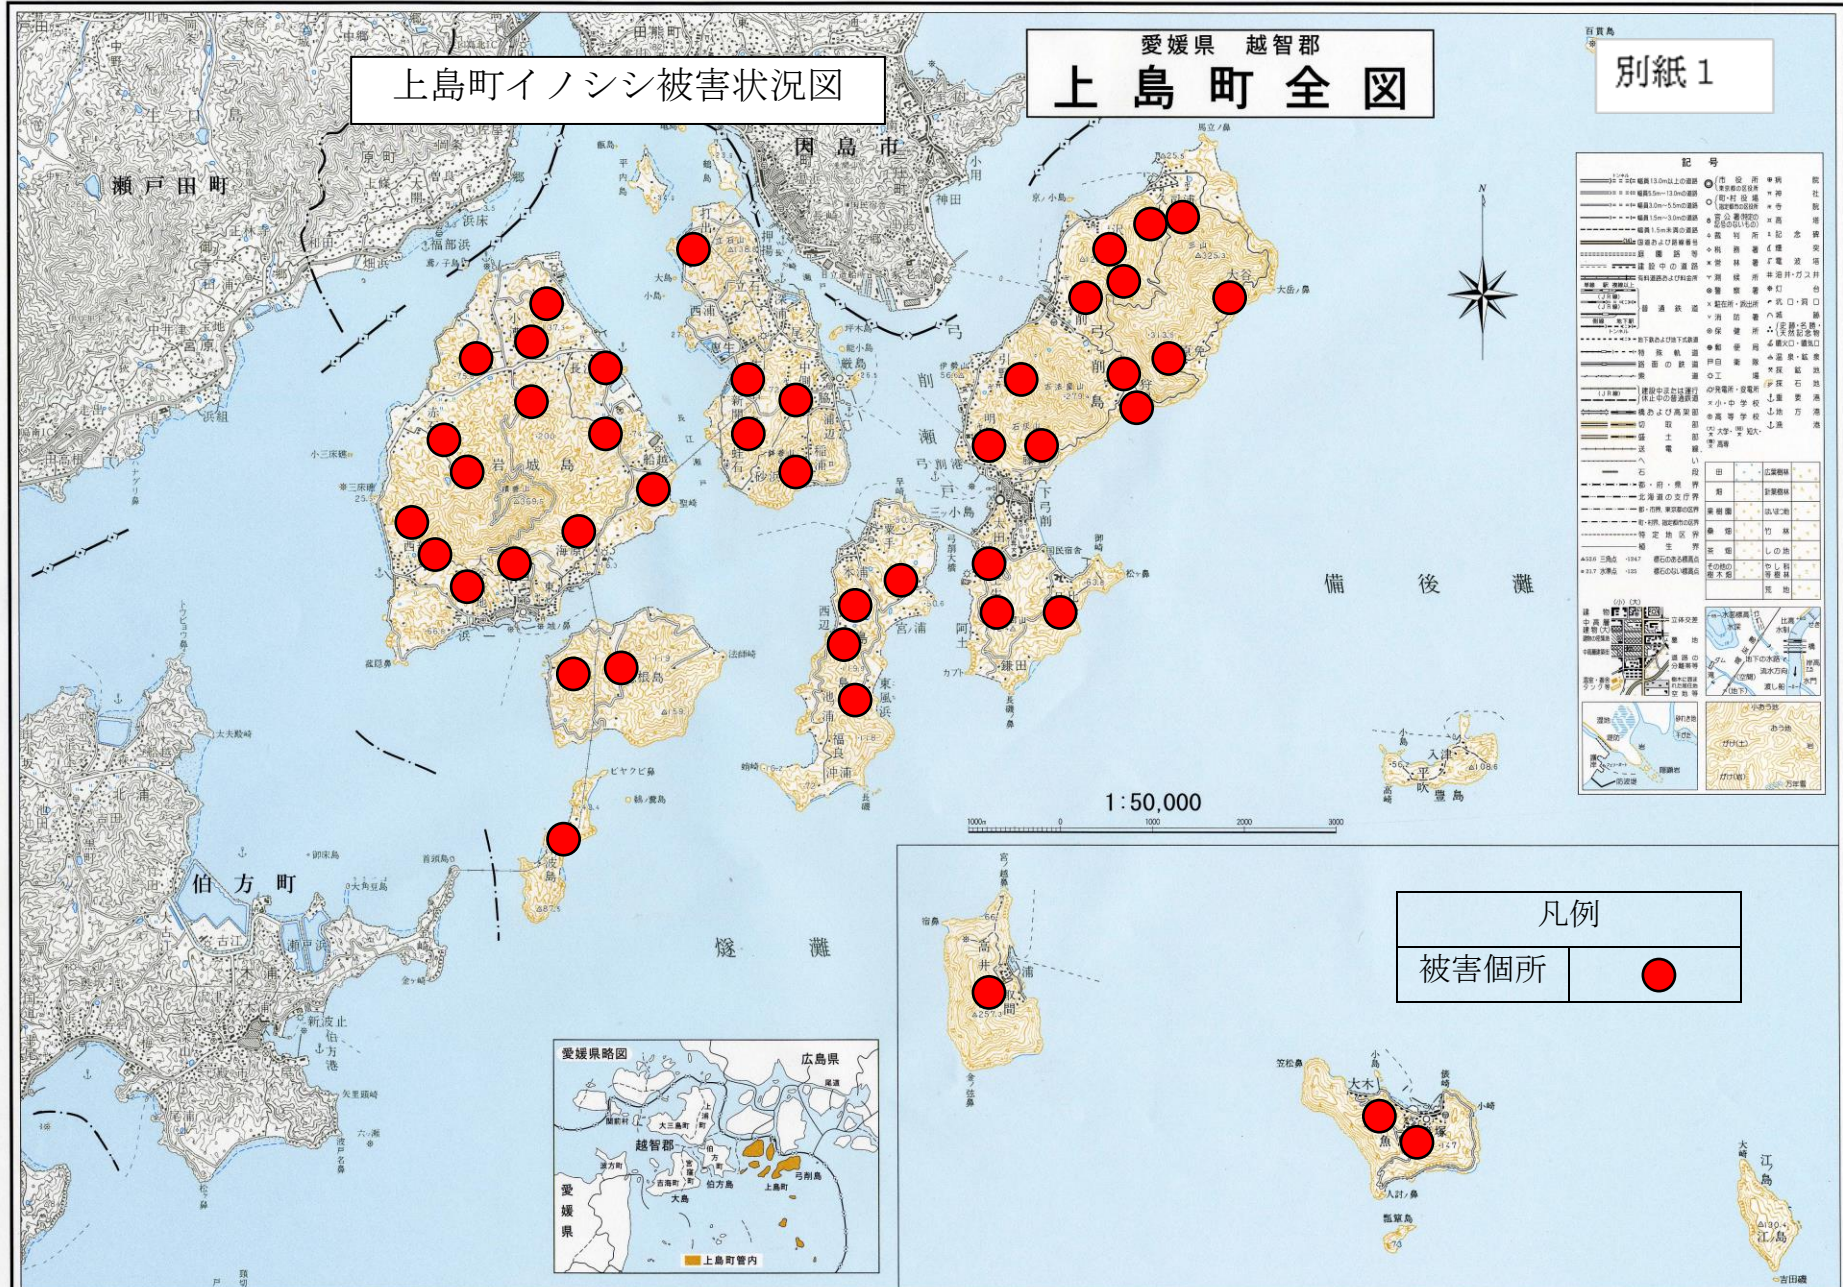

上島町イノシシ被害状況図

愛媛県 越智郡 上島町全図

別紙1

「この地図の作成に当たっては、国土地理院長の承認を得て、同院発行の5万分1地形図を複製したものである。(承認番号 平14四複、第196号)」

愛媛県越智郡上島町役場