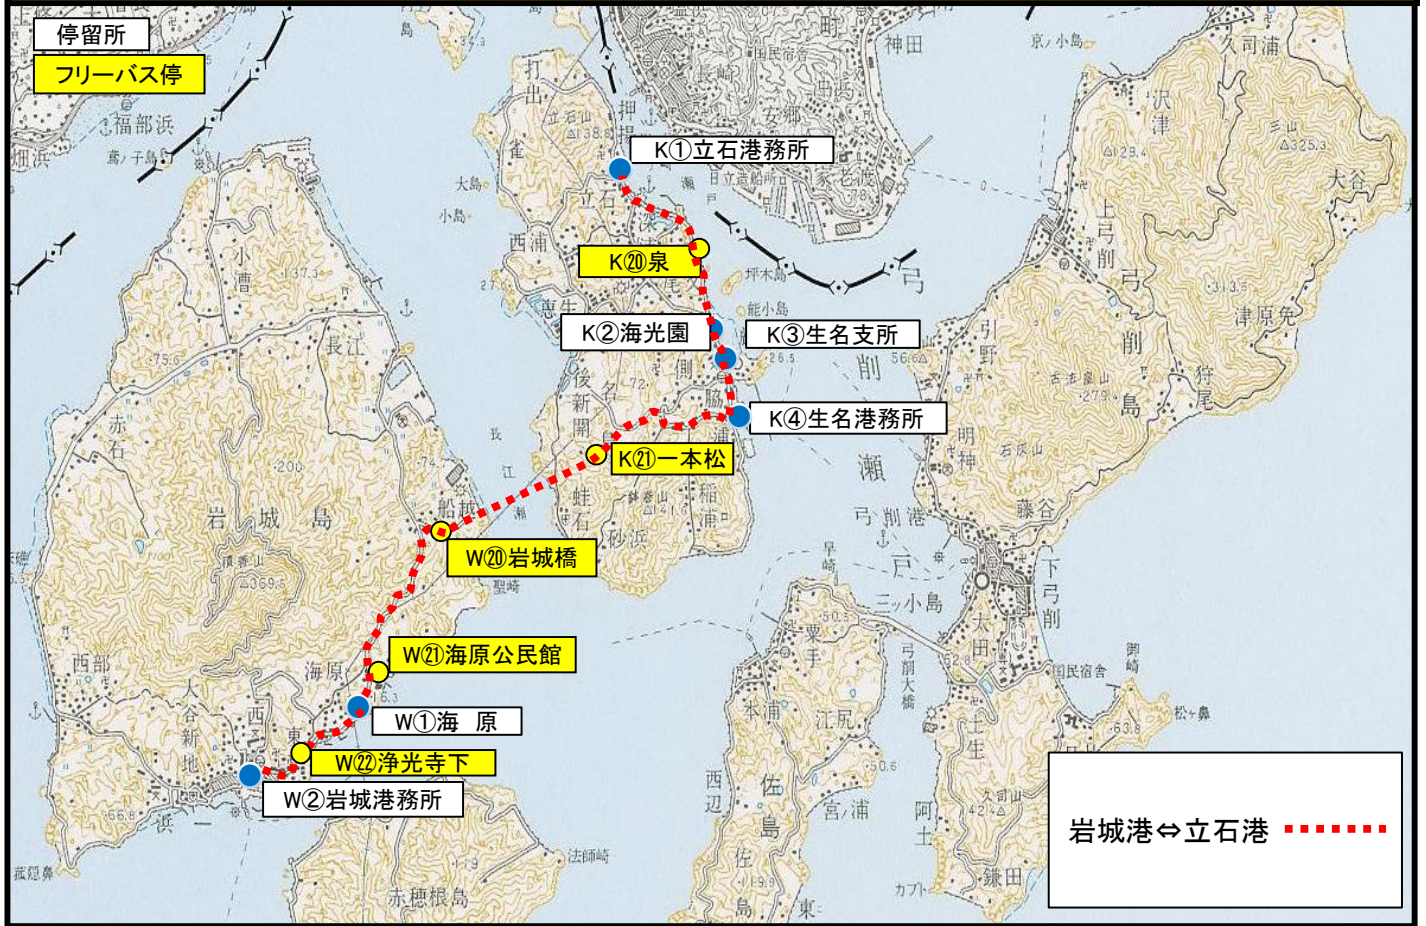

町有バス 幹線 (4系統 岩城港⇄立石港)

※海原經由

岩城港
⇄
立石港